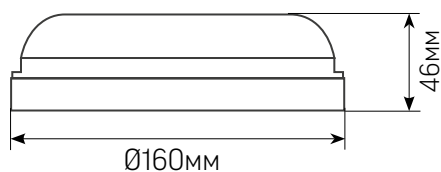

Габариты, мм	Мощность, Вт	Световой поток, лм	Рассеиватель	Монтаж	Исполнение	КЦТ, К	Цвет корпуса
 Ø160x46	12	1000	Опал	 Накладной	 	 4000	 белый
	8	750				 5000	

Чертежи:

Технические характеристики:

Диапазон входного напряжения:	(AC) 198 - 264 В (50 Гц)
Класс защиты от поражения электрическим током:	II
Коэффициент мощности:	>0,8
Индекс цветопередачи:	Ra >80
Коэффициент пульсации:	≤1%
Тип климатического исполнения:	УХЛ1*
*Температурный режим:	-45°С до +40°С
Степень защиты корпуса:	IP65
Гарантия:	3 года
Срок службы светодиодов:	100 000 часов