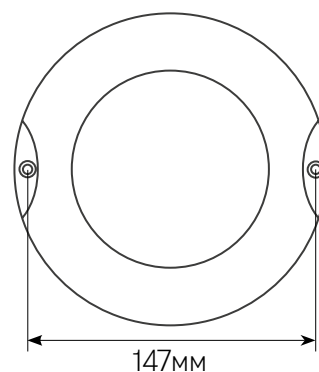

Габариты, мм	Мощность, Вт	Световой поток, лм	Рассеиватель	Монтаж	Исполнение	КЦТ, К	Цвет корпуса
 Ø160x46	12	1000	Опал	 Накладной	 	 4000	 белый
	8	750				 5000	

Чертежи:

Технические характеристики:

Диапазон входного напряжения:	(AC) 198 - 264 В (50 Гц)
Класс защиты от поражения электрическим током:	II
Коэффициент мощности:	>0,8
Индекс цветопередачи:	Ra >80
Коэффициент пульсации:	≤1%
Тип климатического исполнения:	УХЛ1*
*Температурный режим:	-45°С до +40°С
Степень защиты корпуса:	IP65
Гарантия:	3 года
Срок службы светодиодов:	100 000 часов